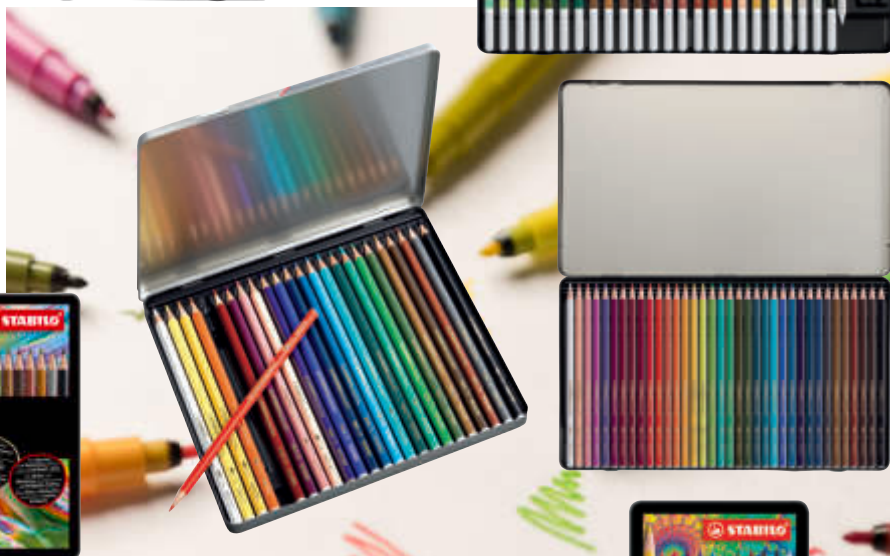

Lápices de colores Original ArtY

Estuche de metal.

Código	Ref.	Estuche
12802507	8773-6	12 uds
12802508	8774-6	24 uds
12802509	8778-6	38 uds

Lápices acquarelables Aquacolor

Estuche de metal.

Código	Ref.	Estuche
12801341	1612-5	12 uds
12801342	1624-5	24 uds
12801417	1636-5	36 uds