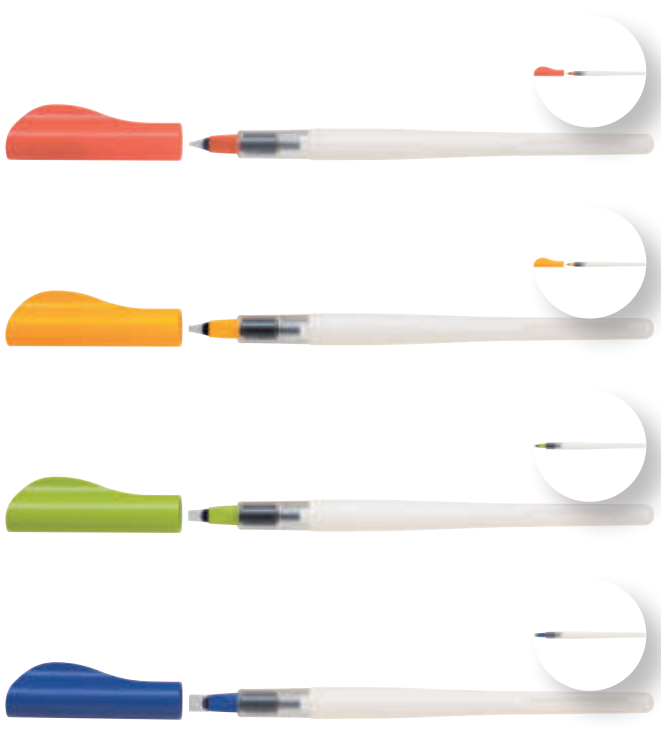

Pluma y recambio PARALLEL

Pluma ideal para caligrafía. Plumín especial que permite realizar 2 anchos de trazo gracias a las 2 placas paralelas que lo componen. 4 tamaños de plumín:
1,5mm - Cuerpo rojo
2,4mm - Cuerpo naranja
3,8mm - Cuerpo verde
6,0mm - Cuerpo azul

Código	Referencia	Descripción
10501202	FP3-15-SS	1,5mm
10501203	FP3-24-SS	2,4mm
10501204	FP3-38-SS	3,8mm
10501205	FP3-60-SS	6,0mm

Bolígrafo Acro 1000

Bolígrafo Acro 1000

Bolígrafo retráctil con cuerpo estilizado y elegante; tinta exclusiva fusión gel-aceite de secado rápido; punta de 1.0 mm y ancho de trazo 0.28 mm para una escritura media. Recargable. Se presenta en estuche de cartón individual.

Código	Referencia	Color
10101987	BAC-1SM-NVB	Azul
10101988	BAC-1SM-BB	Negro
10101989	BAC-1SM-MGYB	Gris
10101990	BAC-1SM-MCPB	Coral