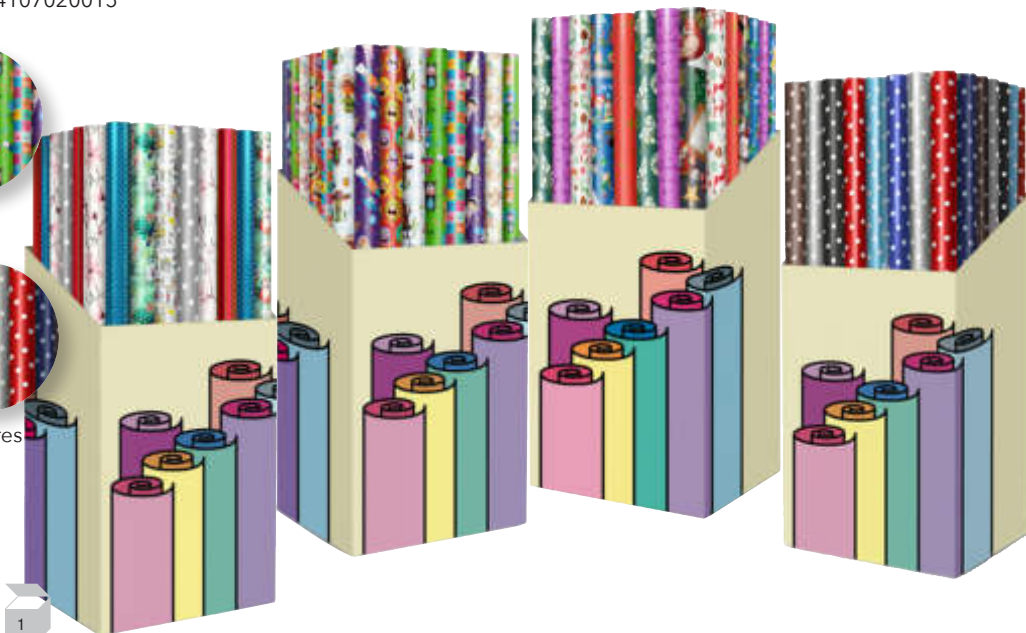

Rollo de 0,7x5m.

Código. 10902146
Ref. CRW4507050012

Rollo de 0,7x2m.

Código. 10905110
Ref. CRW3107020015

Papel de regalo Deluxe
Caja de 60.

Rollo de 0,7x2m.

Código	Referencia	Modelo
10905106	CRW1107020015	Todo año
10903075	CRE3207020015	Infantil
10903076	CRE4207020015	Navidad
10901897	CRE5207020015	Lunares