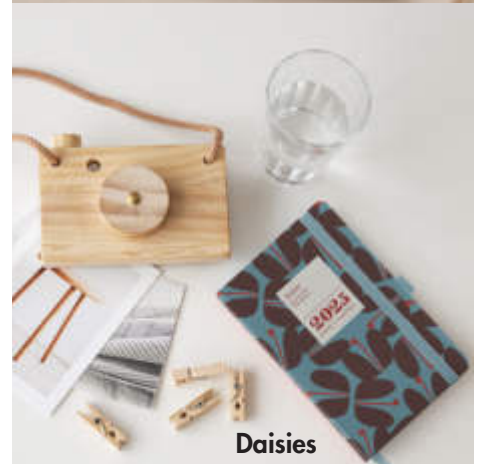

Autumn

Daisies