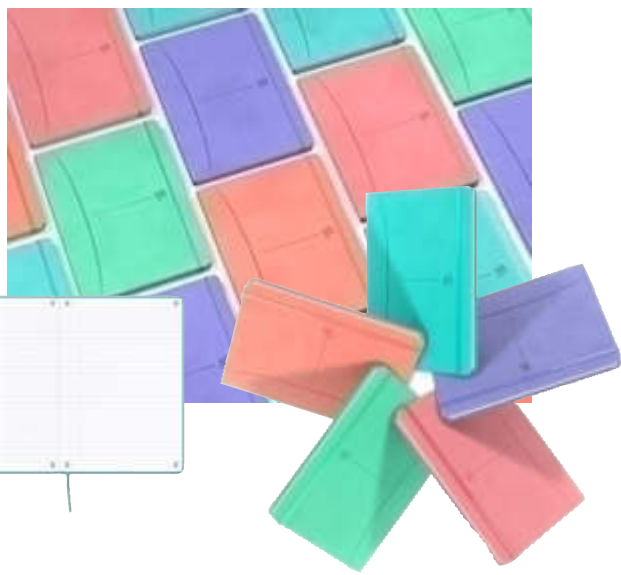

Cuaderno signature 1 línea surtido pastel

Código. 12601366
Referencia. 400154941