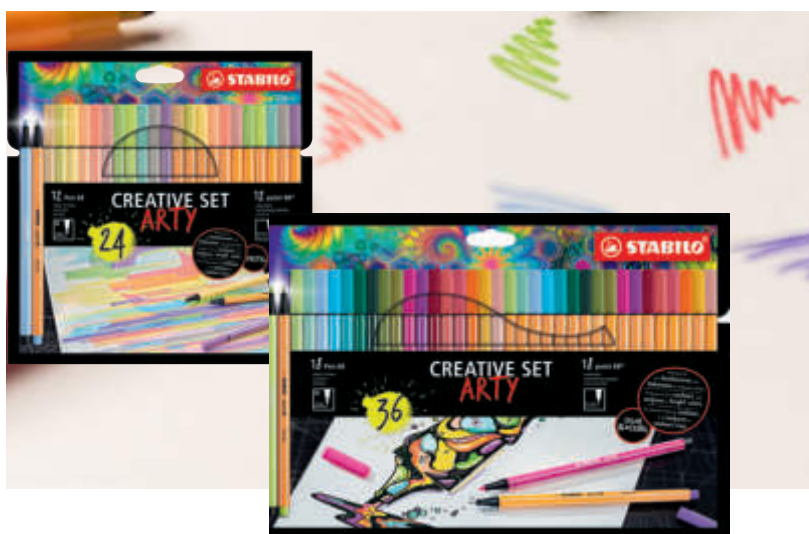

Rotulador de fibra Arty Line Pen 68/Point 88

Código	Ref.	Estuche
10204208	8868/24-1-20-6	24 uds
10204209	8868/36-1-20-6	36 uds

Rotulador de fibra Arty Line Aquacolor Pen 68/Point 88 Estuche de 36

Contiene:
8x pen brush 68
12x point 88
16x Aquacolor

Código. 10204210
Referencia. 87/3193