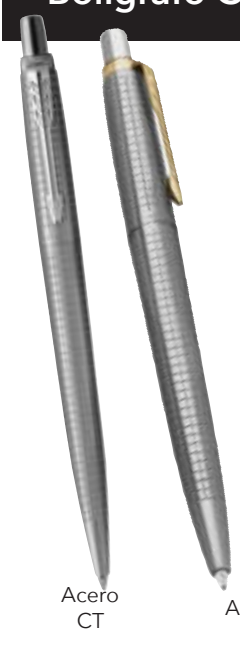

Bolígrafo CORE 70 ANIVERSARIO

Acero CT Acero GT

Edición especial Parker Jotter 70 aniversario presenta un acabado Ciselé de acero inoxidable, un diseño simple inspirado por el entonces presidente de la empresa Kenneth Parker. Su diseño elegante y estilizado se ha mantenido prácticamente sin cambios. La silueta icónica se complementa con el cuerpo y de acero inoxidable pulidos con un patrón Ciselé grabado a láser. Este acabado exclusivo de Jotter estará solo disponible por tiempo limitado, lo que le convierte en un regalo especial.

Código	Referencia	Modelo
30302827	2205530	Acero CT
30302828	2205611	Acero GT