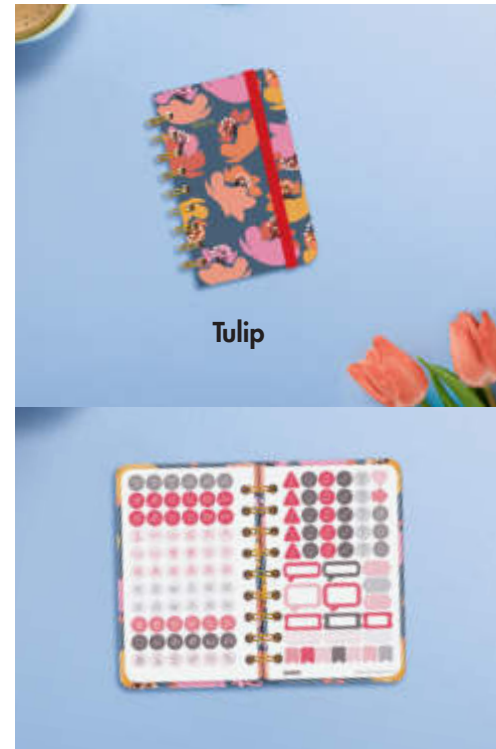

Tulip

DESIGN COLLECTION

Agenda con espiral metálica. Tapa de polipropileno translúcido. Goma elástica. Uñero microperforado.

Interior:

Datos personales. Calendarios. Horarios. Objetivos del año. Plan anual. Fechas importantes. Notas y contactos. Anualidad multilingüe.