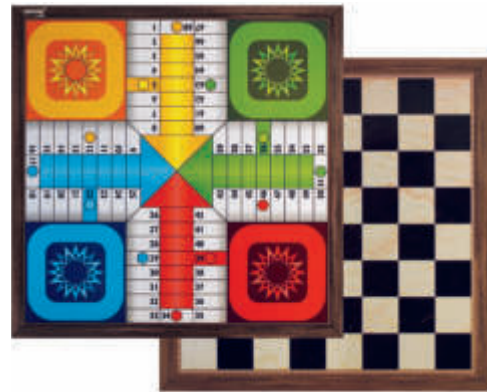

Tablero de 40cm

Código	Ref.	Descripción
25001057	130012253	Parchis/Oca
25001381	130012255	Parchis/Ajedrez

Juegos de mesa doble tablero con accesorios

Código	Referencia	Descripción
Tablero 40x40 cm - 4 jugadores		
25001377	130012249	Parchis-ajedrez
25001376	130012246	Ajedrez-damas
25001158	130012247	Parchis-oca
25001157	130012239	Parchis-damas
Tablero 40x40 cm - 6 jugadores		
25001332	130012248	Parchis-oca
Tablero 33x33 cm		
25001369	130012250	Parchis-oca