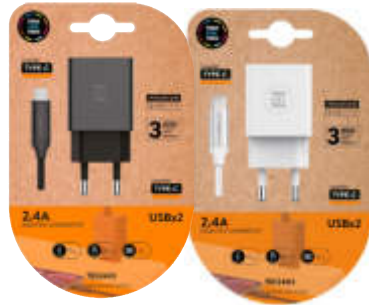

Código. 42501641
Referencia. TEC2006

Cargador doble de pared + cable USB/USB-C, alto rendimiento

Código	Ref.	Modelo
42501356	TEC2423	Negro
42501315	TEC2403	Blanco

Cargador doble Android de pared + cable USB-Micro alto rendimiento