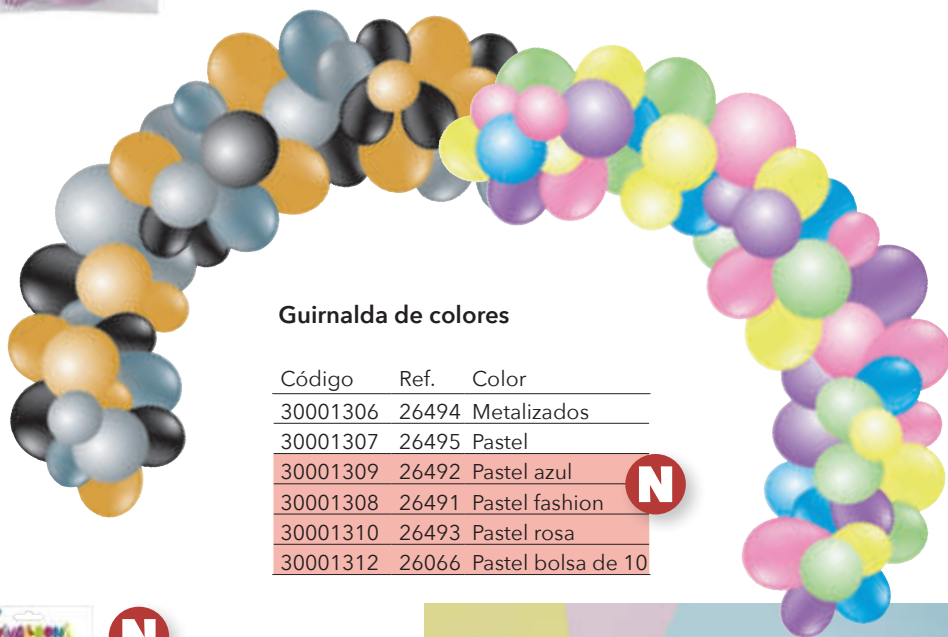

Guirnalda de colores

Código	Ref.	Color
30001306	26494	Metalizados
30001307	26495	Pastel
30001309	26492	Pastel azul
30001308	26491	Pastel fashion
30001310	26493	Pastel rosa
30001312	26066	Pastel bolsa de 10