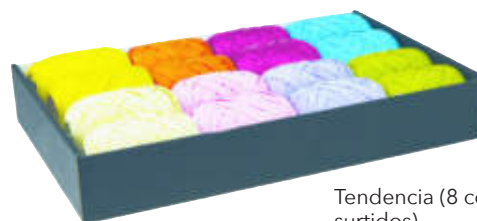

Navidad (6 col. surtidos)

Tendencia (8 col. surtidos)

Cinta de rafia Caja de 16

Rollo de 13mm x 20m.

Código	Ref.	Modelo
25301057	611402C	Navidad
25301056	611401C	Tendencia