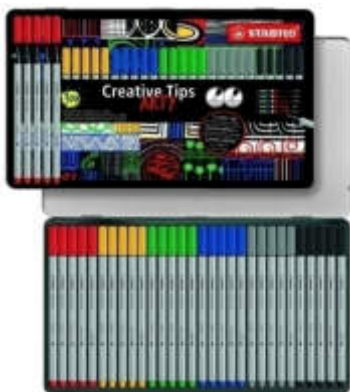

Puntas de 0,2, 0,4, 0,7, 1,0
Pincel de 32, 36, 44, 46, 48, 95

Rotulador fibra Creative tips Arty Line
Caja metal de 30
Código. 10205750
Referencia. 89/30-6-1-20

N