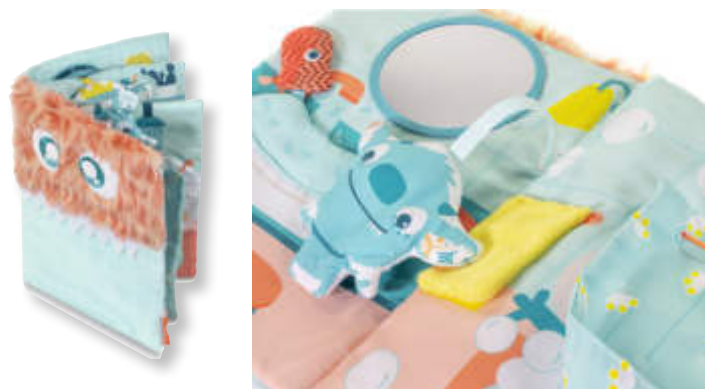

3-6 años

Juego Necklaces Treasure

Los más pequeños podrán crear sus propios collares cogiendo las piezas directamente de un auténtico cofre del tesoro.

Código: 25001265 | Ref: 75010

1-2 años

Árbol sensorial encajable