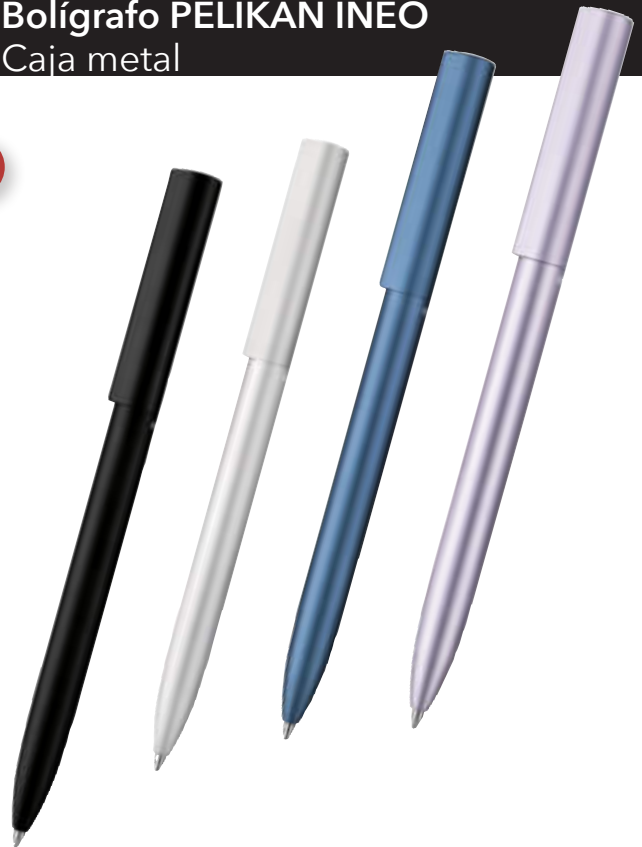

Cuerpo en resina pulida con detalles metálicos cromados. Piezas de gran calidad que aportan a tu día a día una confortable y elegante escritura.

Código	Referencia	Descripción
30302604	148141	Pluma F
30300609	148130	Bolígrafo
30304220	148110	Roller
30303125	138130	Portaminas 0,7

Código	Referencia	Modelo
30302872	342001	Acero pulido
30302875	342101	Acero mate

Acero pulido

Acero mate

Roller NEO SLIM ACERO

Acero pulido

Acero mate

Cuerpo especialmente fino de acero inoxidable cromado mate. Clip de muelle de metal cromado pulido. Recambio negro de cerámica, tinta de secado rápido, también se puede usar con recambio de rotulador de punta fina.

Código	Referencia	Modelo
30302873	342004	Acero pulido
30302876	342104	Acero mate

Bolígrafo NEO SLIM ACERO

Acero pulido

Acero mate

Cuerpo especialmente fino de acero inoxidable cromado pulido. Clip de muelle de metal cromado pulido. Recambio negro de gran capacidad, trazo M.

Código	Referencia	Modelo
30302874	342020	Acero pulido
30302877	342120	Acero mate

Bolígrafo PELIKAN INEO Caja metal

Bolígrafo con mecanismo de giro fácil de usar. Parte superior sin clip. Se puede grabar o imprimir individualmente con láser. La forma del cuerpo impide el deslizamiento. Cuerpo anodizado satinado.