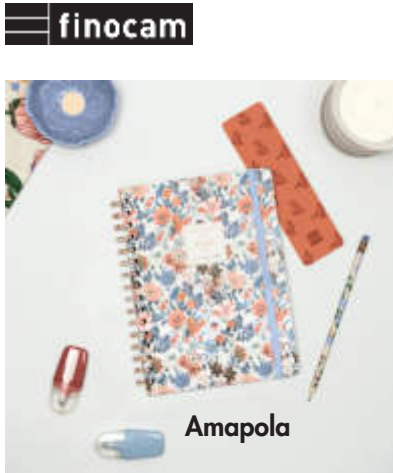

Negro

MONIQUILLA

Tapa dura de cartón forrado con pelculado mate antirrayaduras. Espiral doble metálica. Uñero microperforado.

Interior:
 Datos personales. Calendarios.
 Fechas importantes.

Amapola

Espiga

Expositor Moniquilla de 8