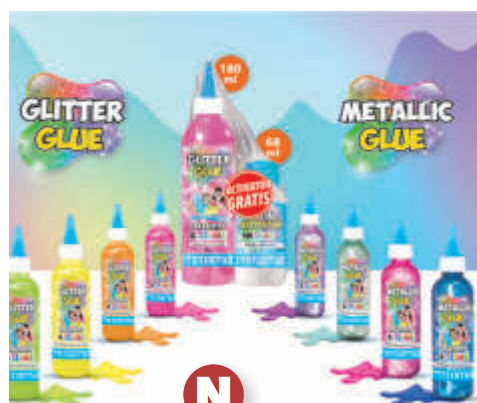

Juego súper slime kit 2 piezas

Código: 25001542 | Ref: 62882

N