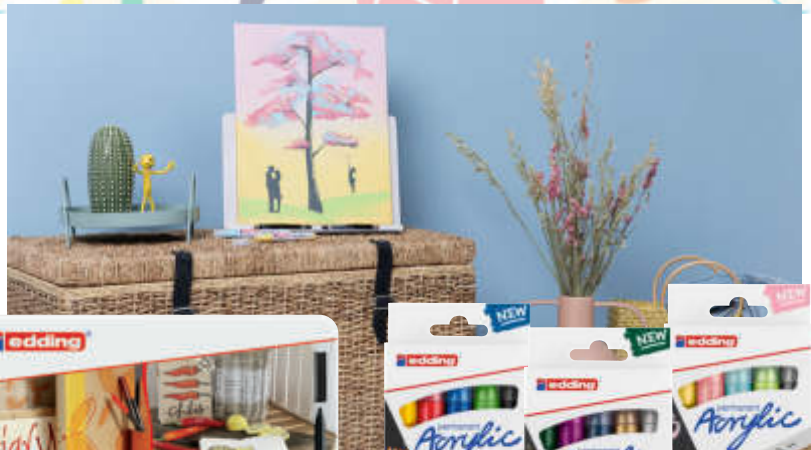

**Rotulador de fibra 1300
Caja de metal, Edding**

Trazo de 2mm. Punta redonda precisa y cómoda. Tinta a base de agua.

Código	Referencia	Estuche
10205213	1300-20 S	20 uds
10205214	1300-40 S	40 uds

**Marcador Acrylic 5100
Estuche de 5**

Punta cónica de 2-3mm.

Código	Ref.	Colores
10203733	5100-5-S	Básicos
10203732	5100-5-S-099	Pastel
10203734	5100-5-S-999	Festivos