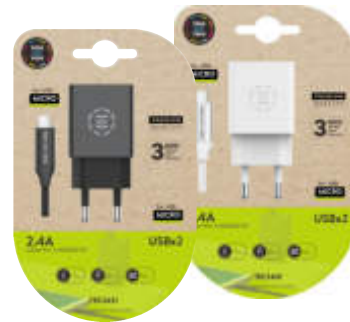

Código. 42501641
Referencia. TEC2006

Cargador doble de pared + cable USB/USB-C, alto rendimiento

Código	Ref.	Modelo
42501356	TEC2423	Negro
42501315	TEC2403	Blanco

Cargador doble Android de pared + cable USB-Micro alto rendimiento